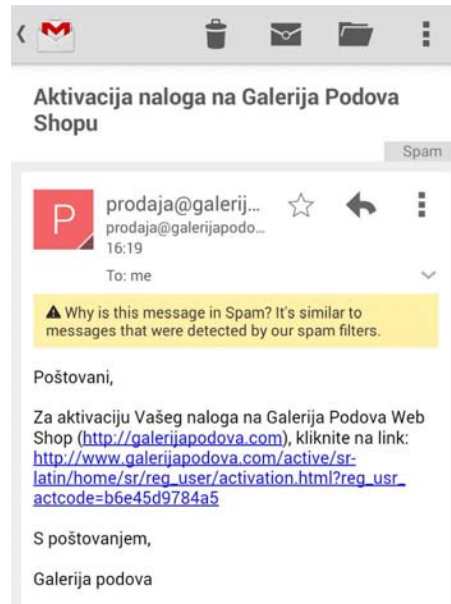

Prijava

E-mail

Lozinka

Zapamti me

[Zaboravio sam lozinku](#) | [Novi korisnik](#)

2. Ukoliko ste novi korisnik kliknite na link „**Novi korisnik**“ i tada će se otvoriti novi prozor, gde je potrebno da unesete svoje podatke, pri čemu treba obratiti pažnju na obavezna polja koja su označena sa zvezdicom. Molimo Vas da još jednom proverite da li ste uneli ispravnu mail adresu na koju treba da Vam stigne aktivacioni mail. Prilikom ostavljanja lozinke za prijavu na nalog Galerije Podovane treba koristiti znakove interpunkcije (.,:;*?!# itd.)

Država *

Telefon *

E-mail *

Lozinka *
Lozinka treba da bude duga najmanje 6 znakova

Provera lozinke *

Kontrolni kod *
J B E E

Prihvatam da primam obaveštenja o proizvodima i uslugama Galerije Podova

Želim da učestvujem u online istraživanjima

* Upoznat sam sa pravilima poslovanja online prodavnice Galerije Podova i registracijom ih bezuslovno prihvatam

Zapamti me

3. Nakon unosa svih podataka, klikom na polje "Registruj me" proces registracije na nalogu Galerije Podova je završen. Nakon par minuta na mail adresu koju ste ostavili prilikom registracije, stiće Vam obaveštenje u kojem se nalazi aktivacioni link. Ukoliko Vam u inbox nije stigao mail sa obaveštenjem, obavezno pogledajte da li je mail možda otišao u folder Spam.