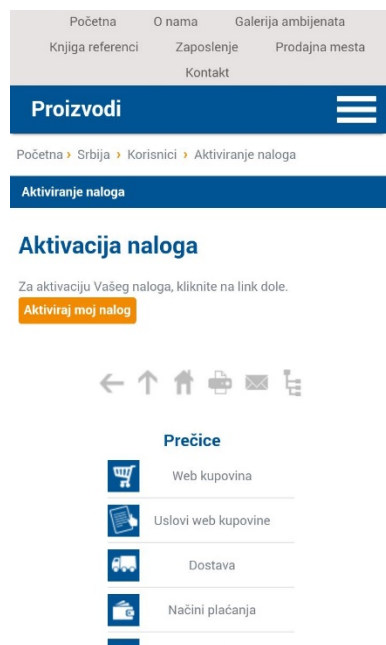

4. Potrebno je da kliknete na aktivacioni link kako biste aktivirali svoj nalog. Nakon što kliknete na link, otvara se stranica na kojoj se nalazi dugme „Aktiviraj moj nalog“. Klikom na dugme Vaš nalog je aktiviran.